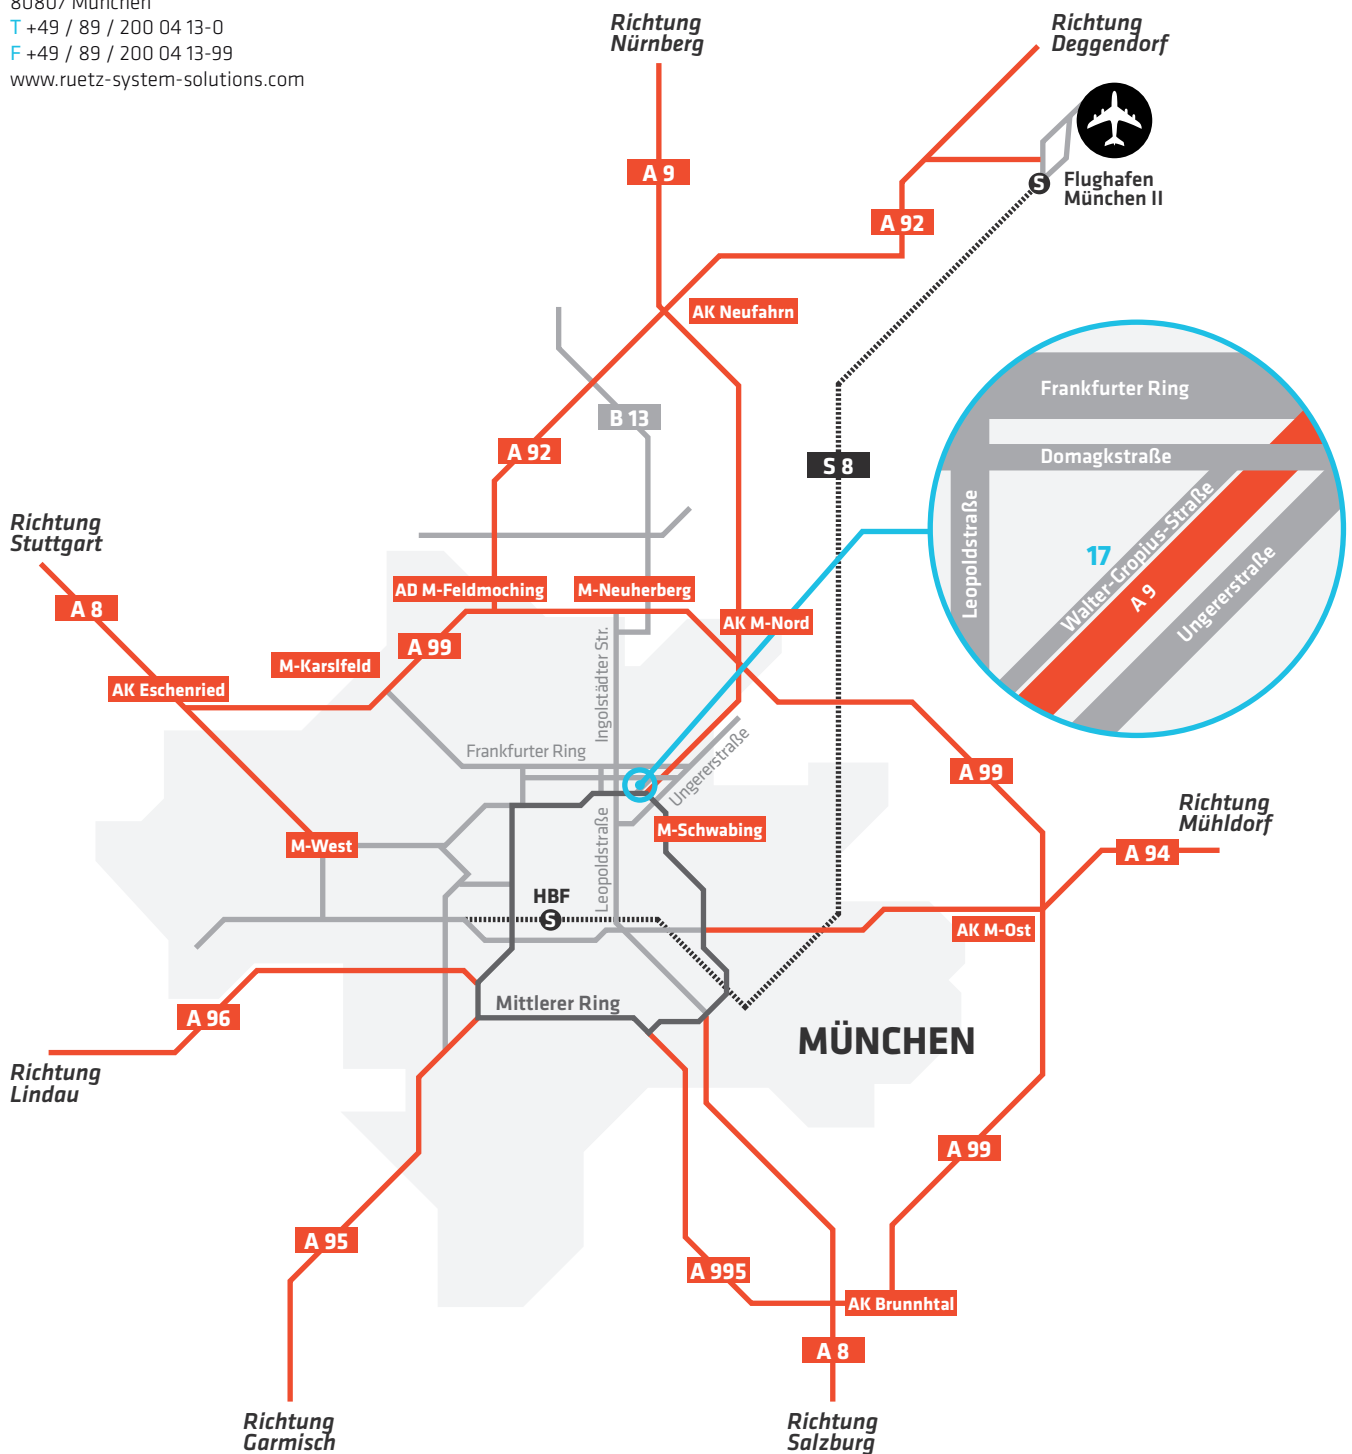

RUETZ SYSTEM SOLUTIONS

Walter-Gropius-Straße 17
80807 München
T +49 / 89 / 200 04 13-0
F +49 / 89 / 200 04 13-99
www.ruetz-system-solutions.com

Vom Stadtzentrum Ludwigstraße, Leopold- oder Ungererstraße

Von den Autobahnen Autobahnring 99, Ausfahrt NEUHERBERG

Von der Messe München über Ostumgehung A99 bis Autobahnkreuz München Nord,
Richtung München bis Abzweigung Frankfurter Ring

Vom Hauptbahnhof Richtung Norden Autobahn nach Nürnberg oder B13 Ingolstadt

LUFTHANSA-Bus Haltestelle NORDFRIEDHOF (kurze Taxifahrt von dort)

Mit öffentlichen Verkehrsmitteln erreichen Sie uns am besten mit der U6 Richtung Garching.

Wenn Sie den U-Bahnhof »Alte Heide« am Zugende verlassen, biegen Sie nach der Deutschen Bank rechts in die Echinger Straße und gehen diese bis zum Ende zur Autobahn. Über die Autobahn führt Sie eine Fußgängerbrücke direkt vor unser Bürogebäude in der Walter-Gropius-Straße 17.